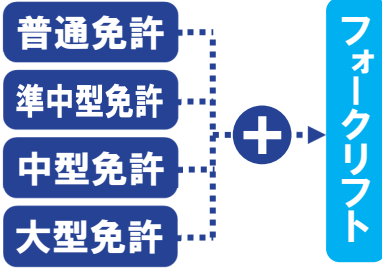

お問い合わせは
0120-17-1559まで